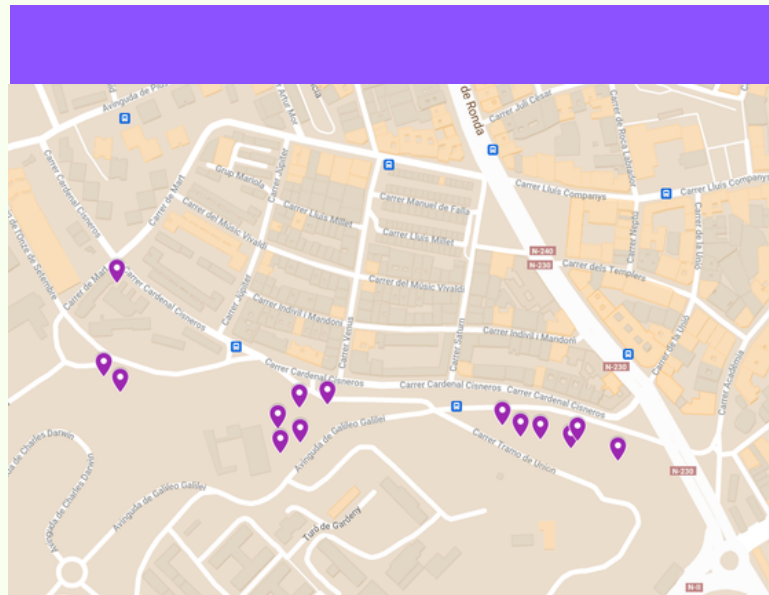

Itineraris de Caixes Niu a Lleida

**INSTITUT CASTELL
DELS TEMPLERS**

**INSTITUT ESCOLA
TORRE QUERALT**

**INSTITUT JOAN
ORÓ**

**COL·LEGI EL
CARME**