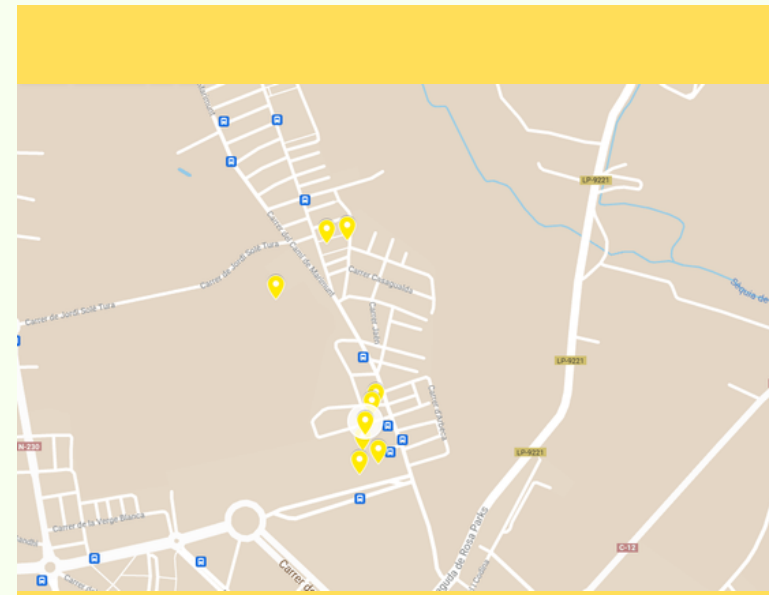

Itineraris de Caixes Niu a Lleida

**INSTITUT CASTELL
DELS TEMPLERS**

**INSTITUT ESCOLA
TORRE QUERALT**

**INSTITUT JOAN
ORÓ**

**COL·LEGI EL
CARME**