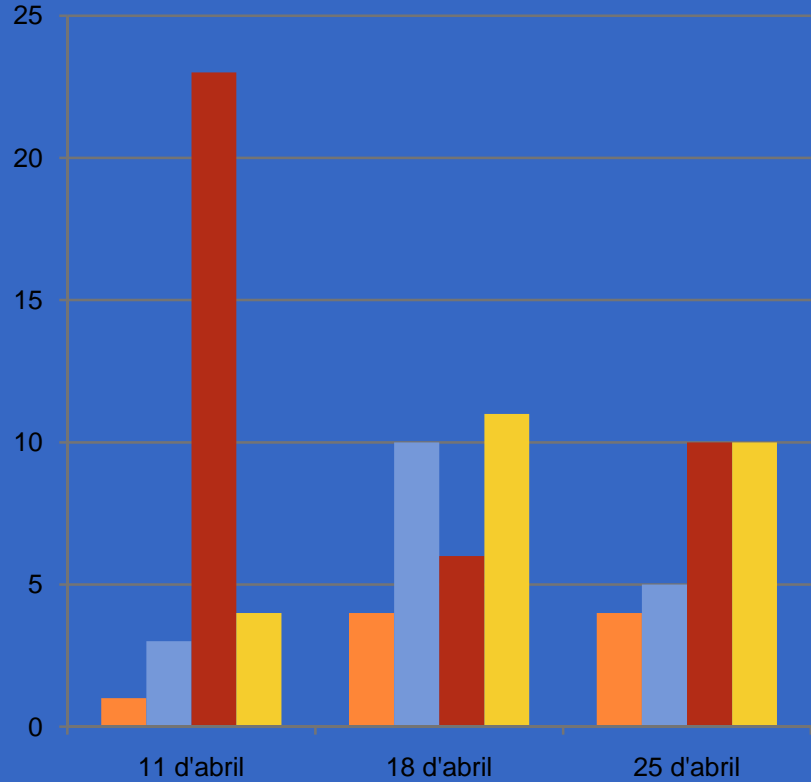

COL·LEGI LESTONNAC

L'ENSENYANÇA

LLEIDA

CURS 2012-2013

➤ Reunions Comitè Ambiental

➤ Decàleg Mediambiental

➤ Recollida de piles

➤ Utilització de Safates de reutilització de paper

➤ Utilització del Boc and Roll

Control embolcalls

- BOC'N ROLL
- FRUITA
- ALUMNINI
- CARMANYOLA

Tòmbola Solidària

COL·LEGI LESTONNAC
L'ENBENYANÇA
LLEIDA

Organización
de las Naciones Unidas
para la Educación,
la Ciencia y la Cultura