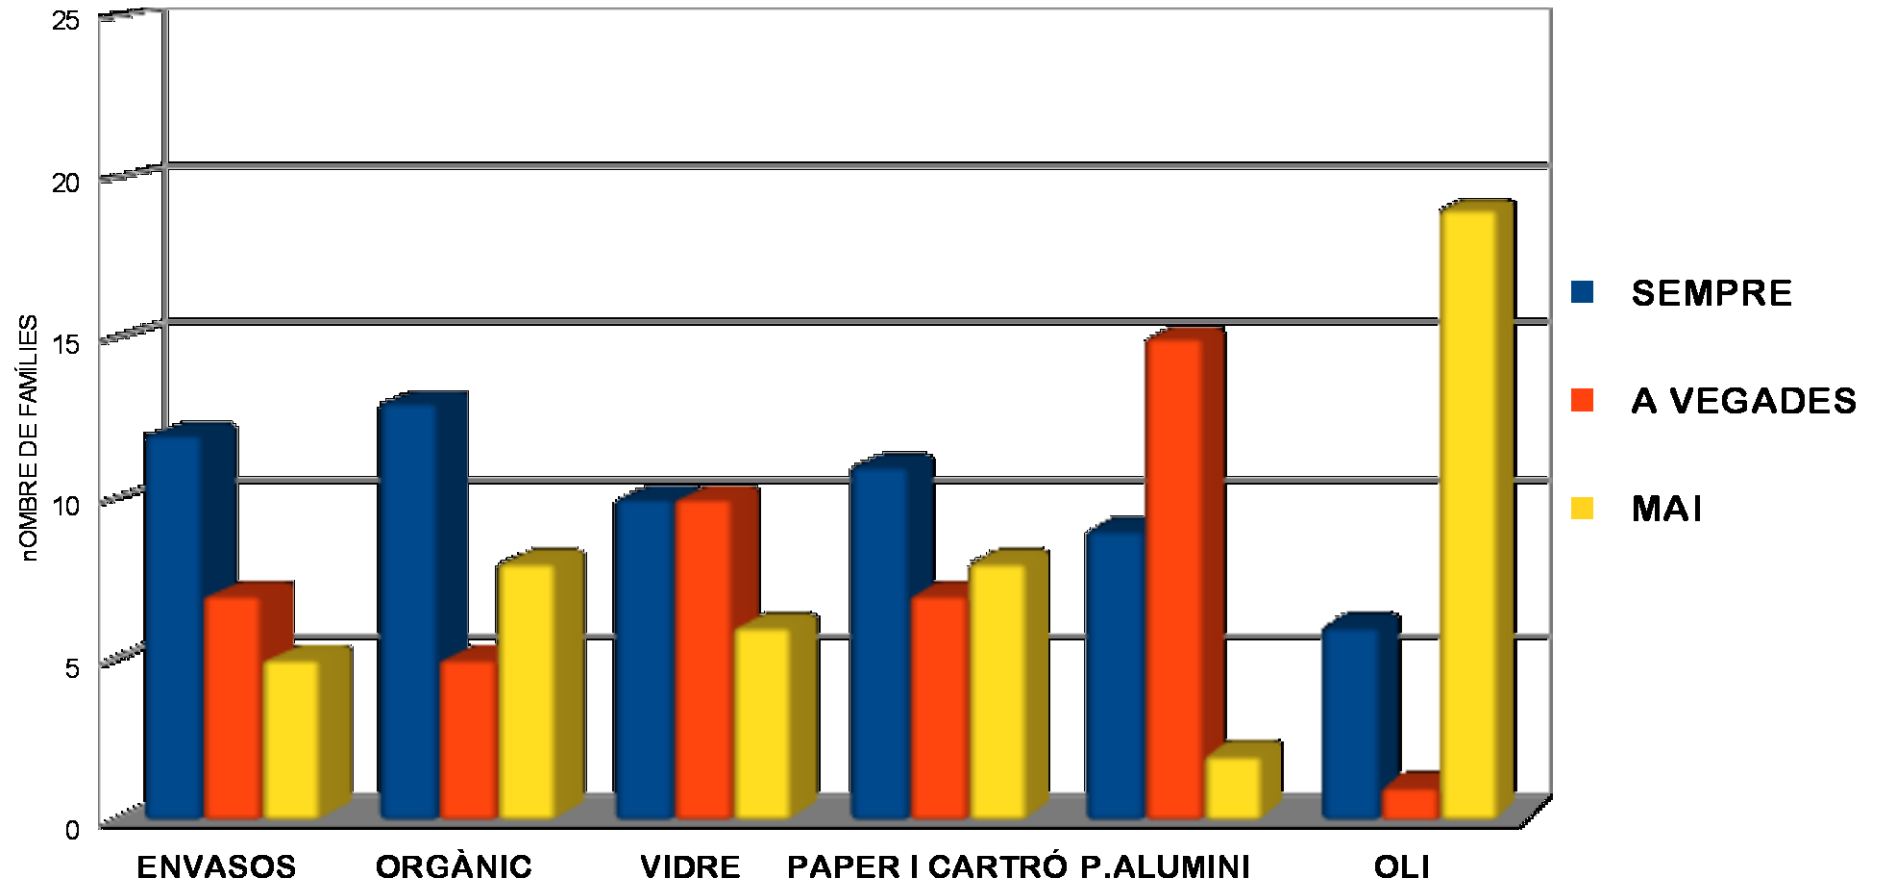

RECICLATGE

TAULA DE CONTROL

4t A – 4t B Cicle Mitjà

SANTA ANNA

Centre Concertat per la Generalitat

RECICLATGE 4tA

RECICLATGE 4tB

RECICLATGE

Materials reciclables	PAPER D'ALUMINI	MÒBILS	PILES	TAPS D'AMPOLLA I PLÀSTICS	PAPERS I CARTRÓ	<u>TOTAL PES SETMANAL</u>
Setmana 2 13-17 Maig	50g	0g	1.150g	2,750g	1,500g	5,450g
Setmana 3 20-24 Maig	25g	0g.	900g.	660g.	1.700g.	3285g
Setmana 4 27-31 Maig	300g	265g	0g		1525g	2990g
Setmana 5 3-7 Juny						
Setmana 6 10-14 Juny						
Setmana 7 17-20 Juny						
PES TOTAL TERCER TRIMESTRE						