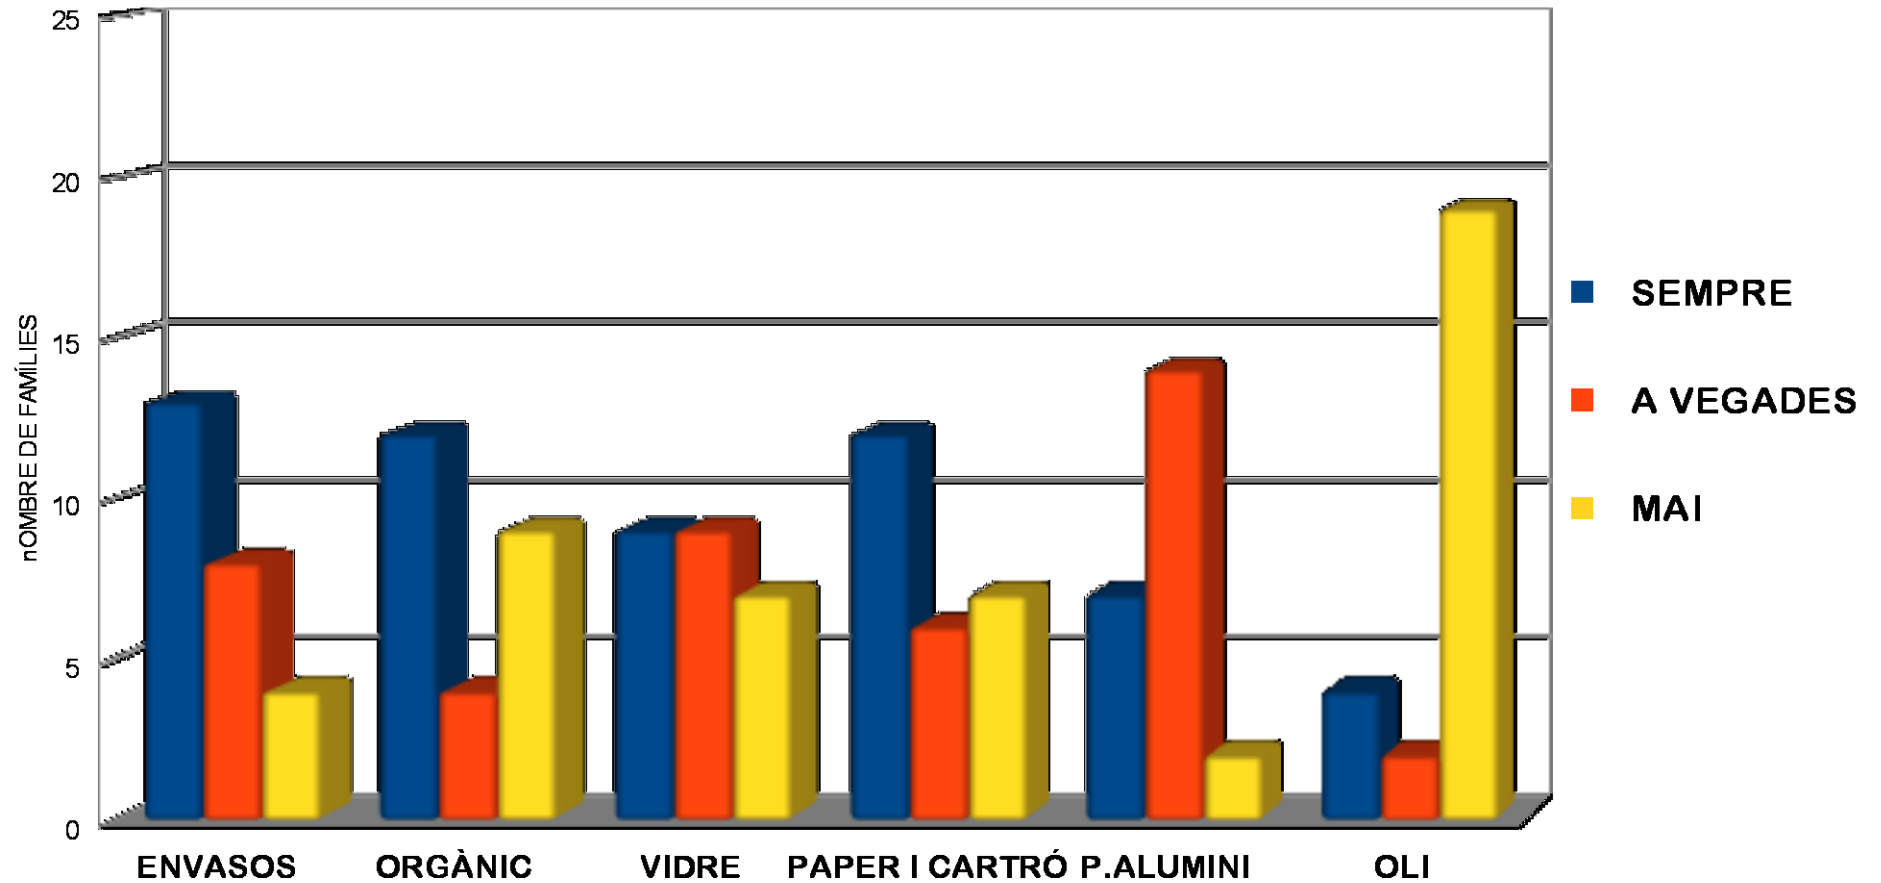

RECICLATGE 4tB