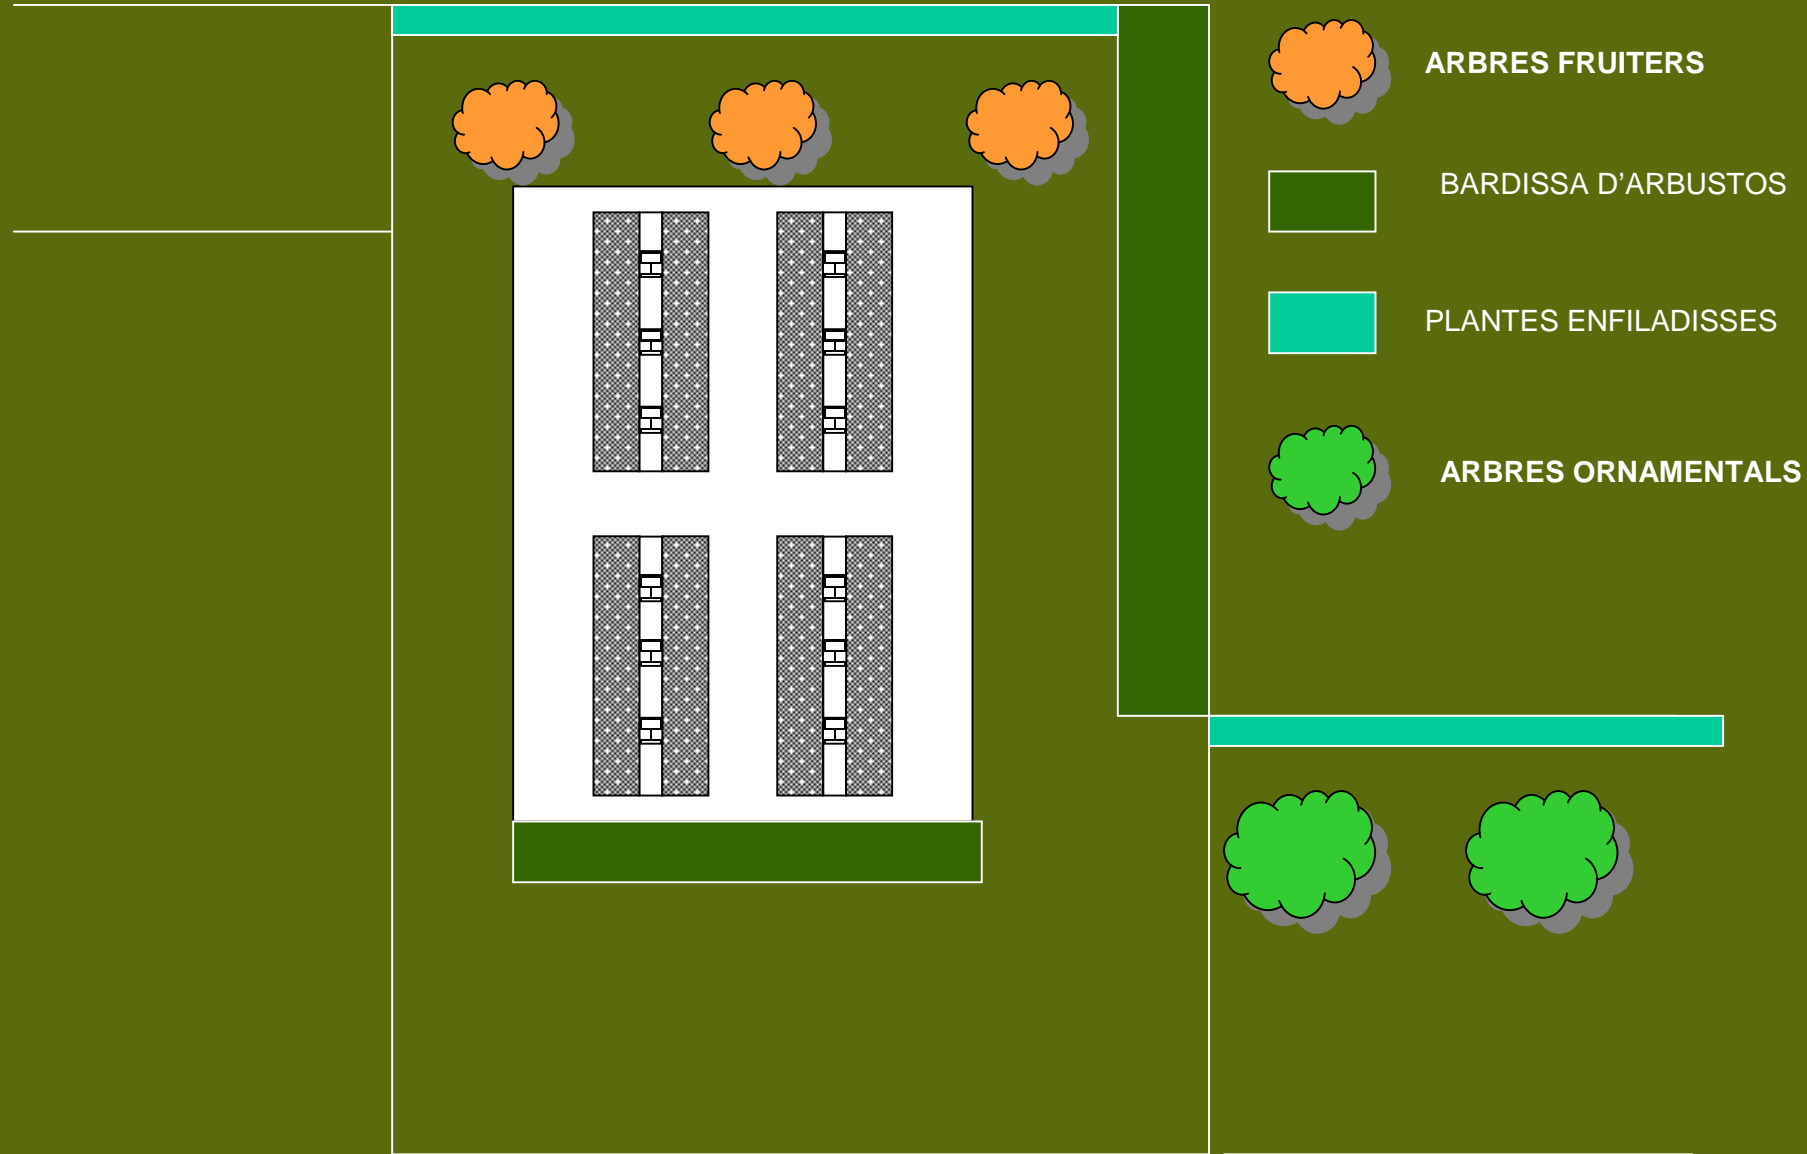

Un hort a l'escola

(C)

Joan Solé i Laia Roca

Agenda 21 Escolar de Lleida
Regidoria de Medi Ambient i Horta – Ajuntament de Lleida
Curs 2012-2013

DISSENYEM L'ESPAI

PLÀNOL GENERAL DE LA ZONA A ACTUAR

ZONA B - C

ZONA A

ARBRES ORNAMENTALS

PARTERRES D'ARBUTOS,
PLANTES AROMÀTIQUES I
PLANTES DE TEMPORADA

ZONA 4

Cap d'ase

Farigola

Orenga

Romaní