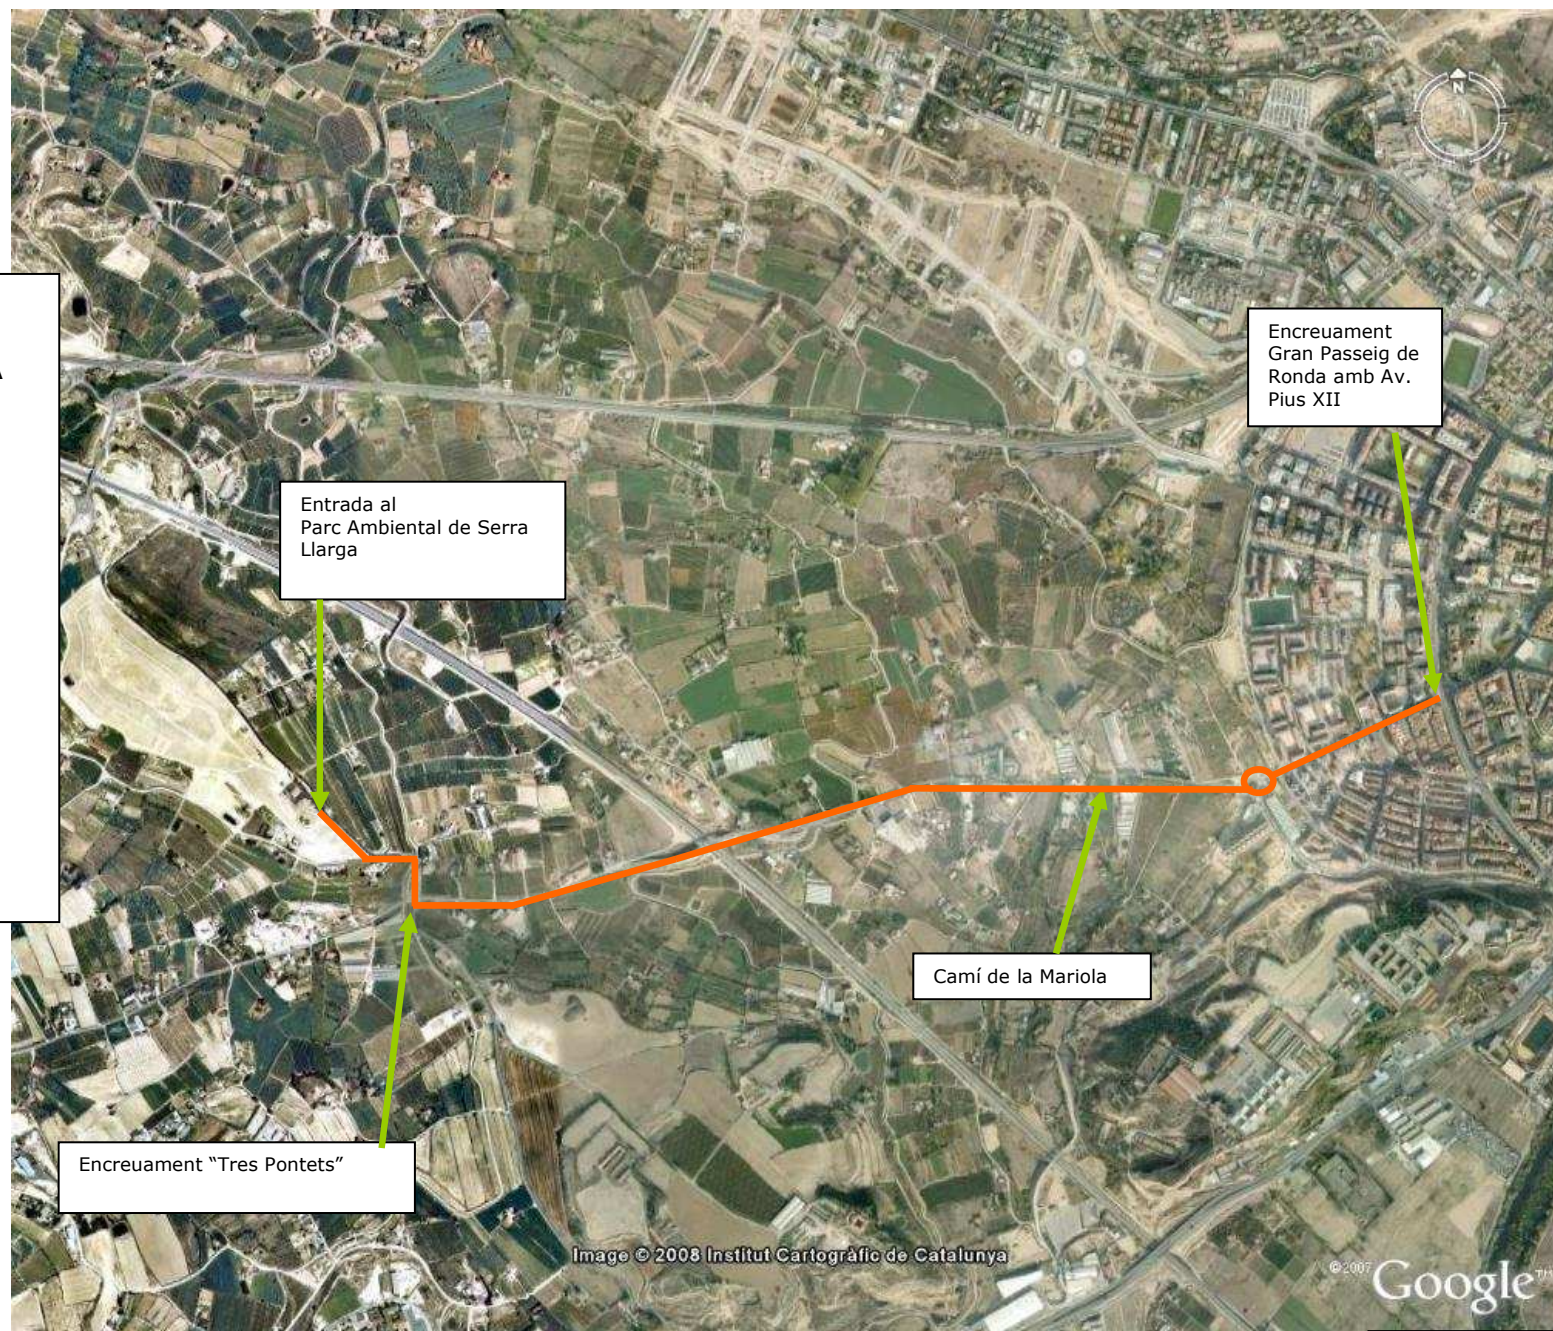

MAPA D'ACCÉS A L'ABOCADOR CLAUSURAT DE SERRA LLARGA

LA PAERIA

Ajuntament de Lleida

0,5 km

Versió 2008