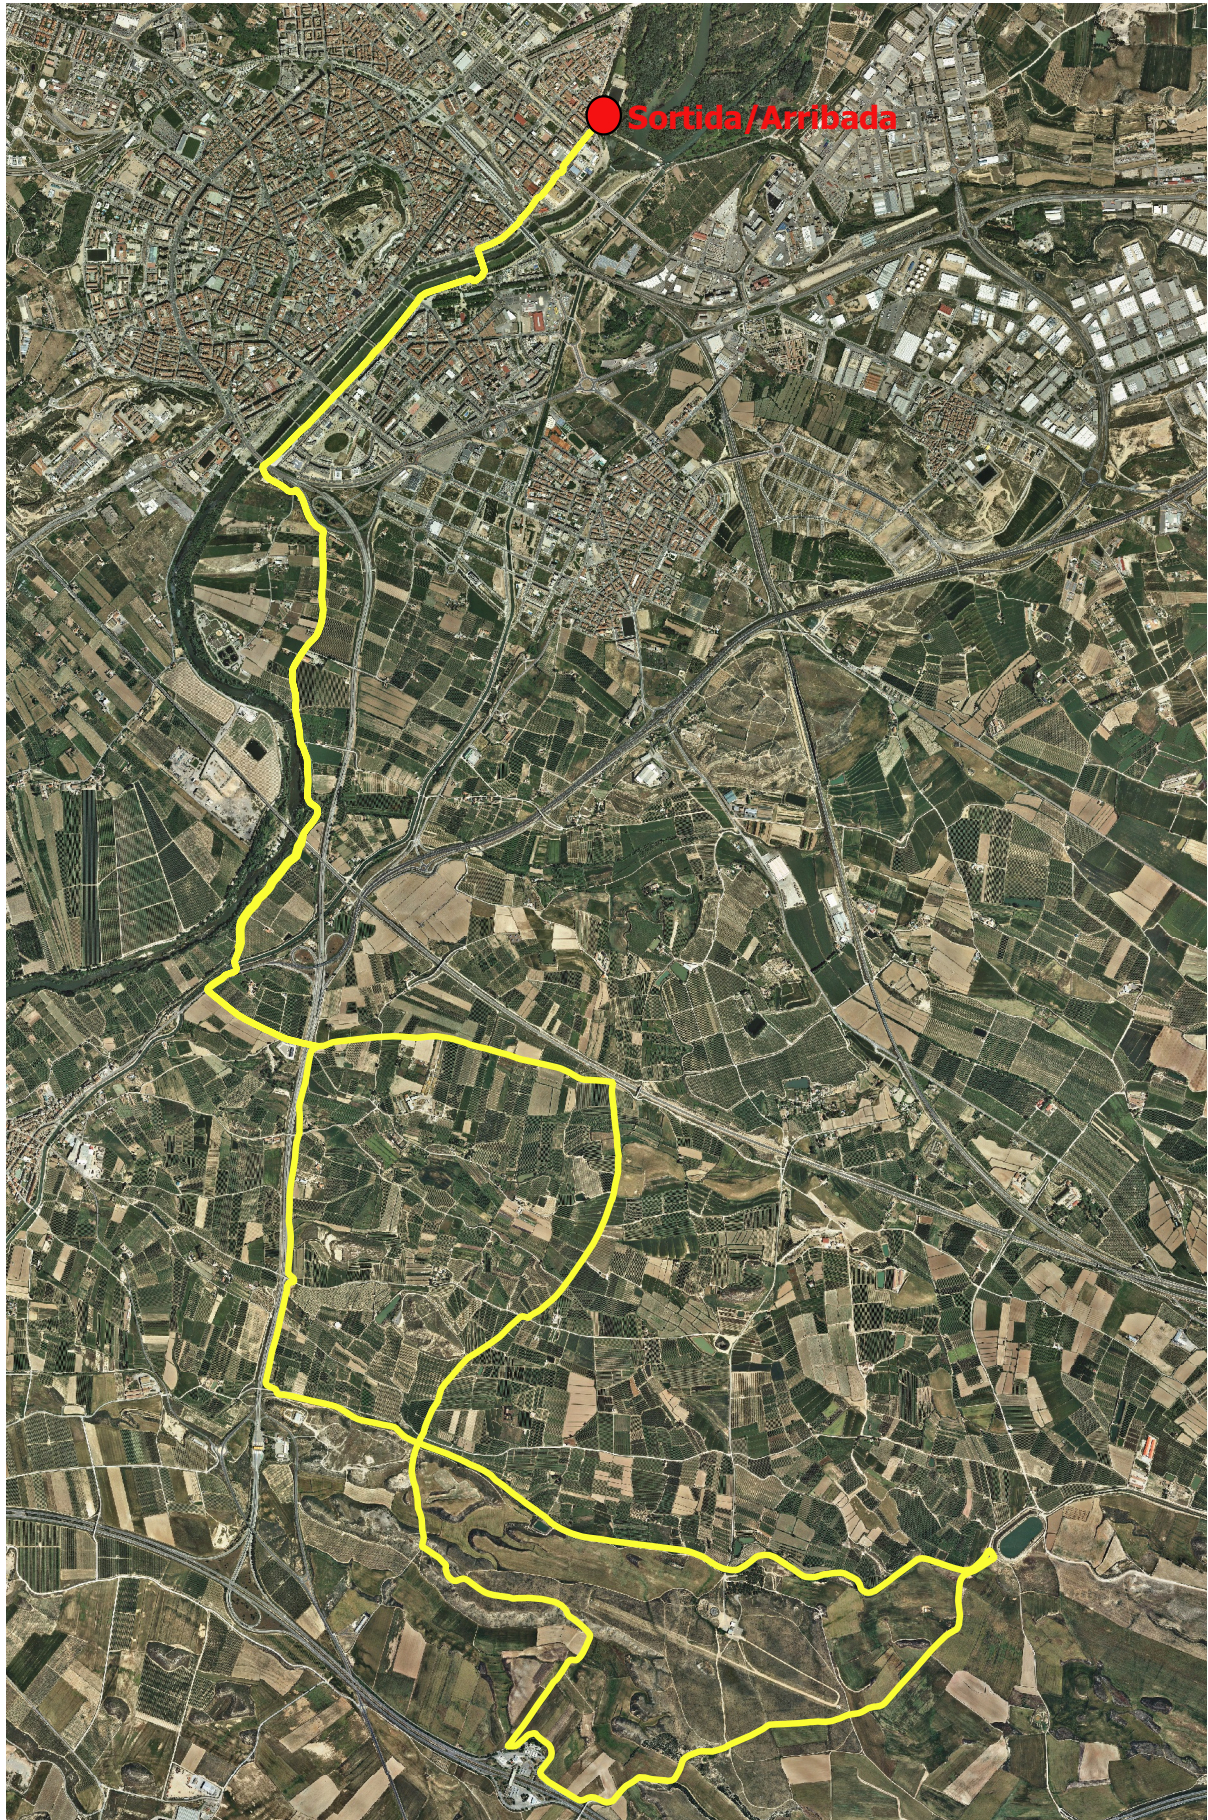

RUTA LLEIDA - TIMONEDA D'ALFÉS

Sortida/Arribada

500 0 500 1000 1500 m

Ajuntament de Lleida